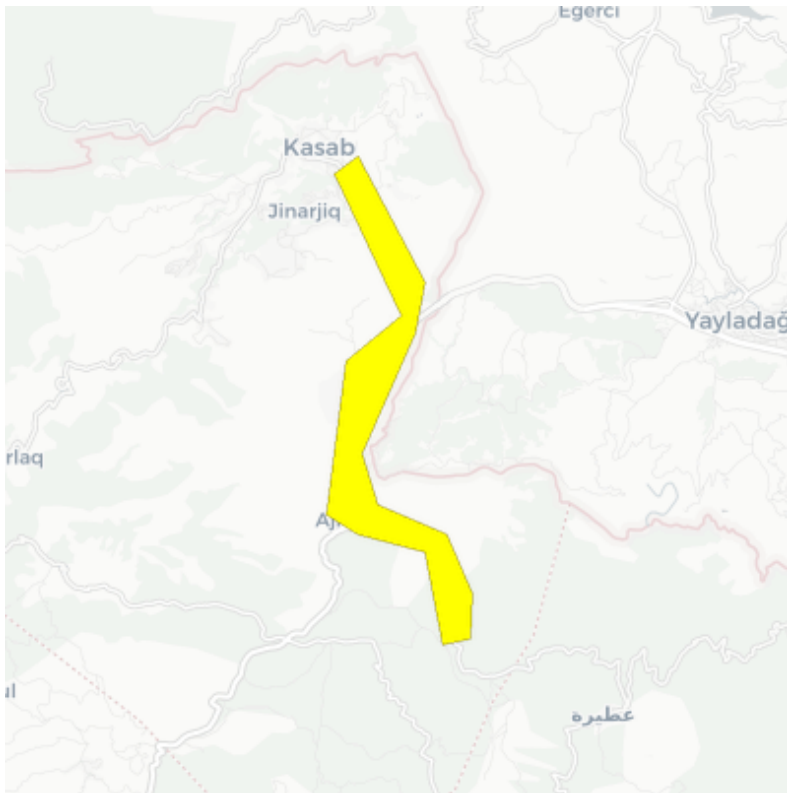

انقطاع طريق كسب - الفرنلق بسبب انهيار ترابي ⚠️

مباشر: إلاح ⚠️

معتدل: خطورة ⚠️

لاحظ: بالتاكيد 📍

صادر:

أحد 19 إبريل 2026
14:21

فعال:

أحد 19 إبريل 2026
13:00

بداية:

أحد 19 إبريل 2026
13:00

تنتهي:

أحد 19 إبريل 2026
16:00

منطقة:

طريق كسب - الفرنلق

وصف:

يشهد طريق كسب - الفرنلق في ريف اللاذقية انقطاعاً مؤقتاً اليوم الأحد 19 نيسان نتيجة حدوث انهيار ترابي أدى إلى إغلاق الطريق أمام حركة المرور

تعليمات:

يرجى من السائقين: عدم ارتياد طريق كسب - الفرنلق حتى إشعار آخر توخي الحذر أثناء القيادة في المناطق الجبلية خاصة عند هطول الأمطار عدم المغامرة بقطع أي مجرى مائي تجنب القيادة في الأراضي الزراعية